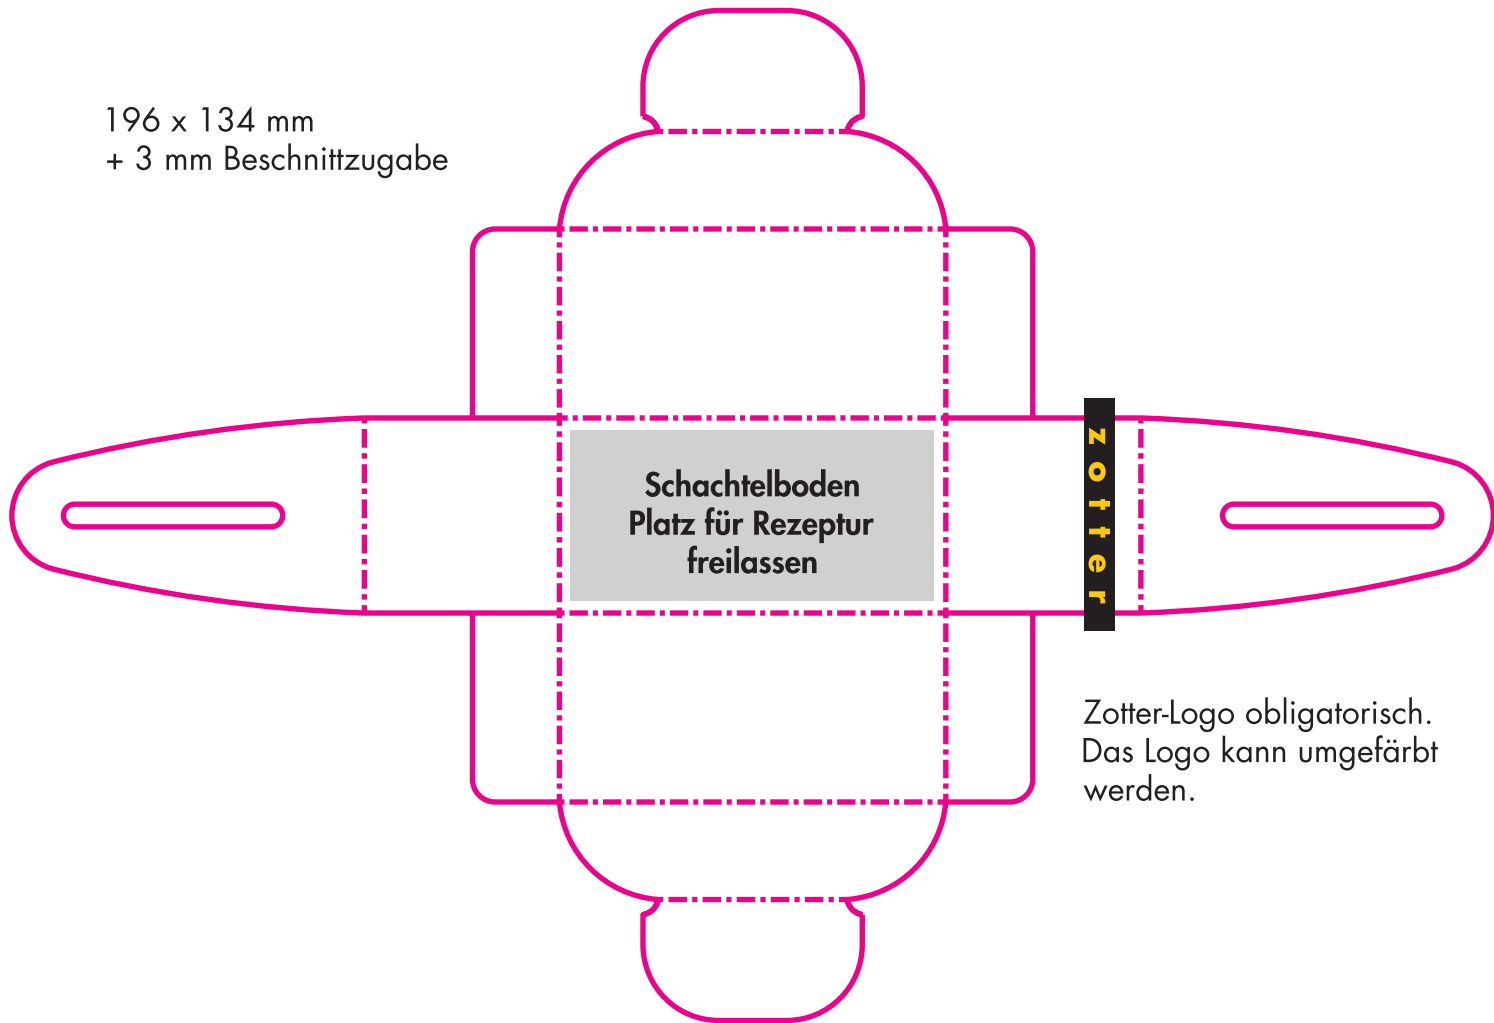

196 x 134 mm
+ 3 mm Beschnittzugabe

Zotter-Logo obligatorisch.
Das Logo kann umgefärbt
werden.