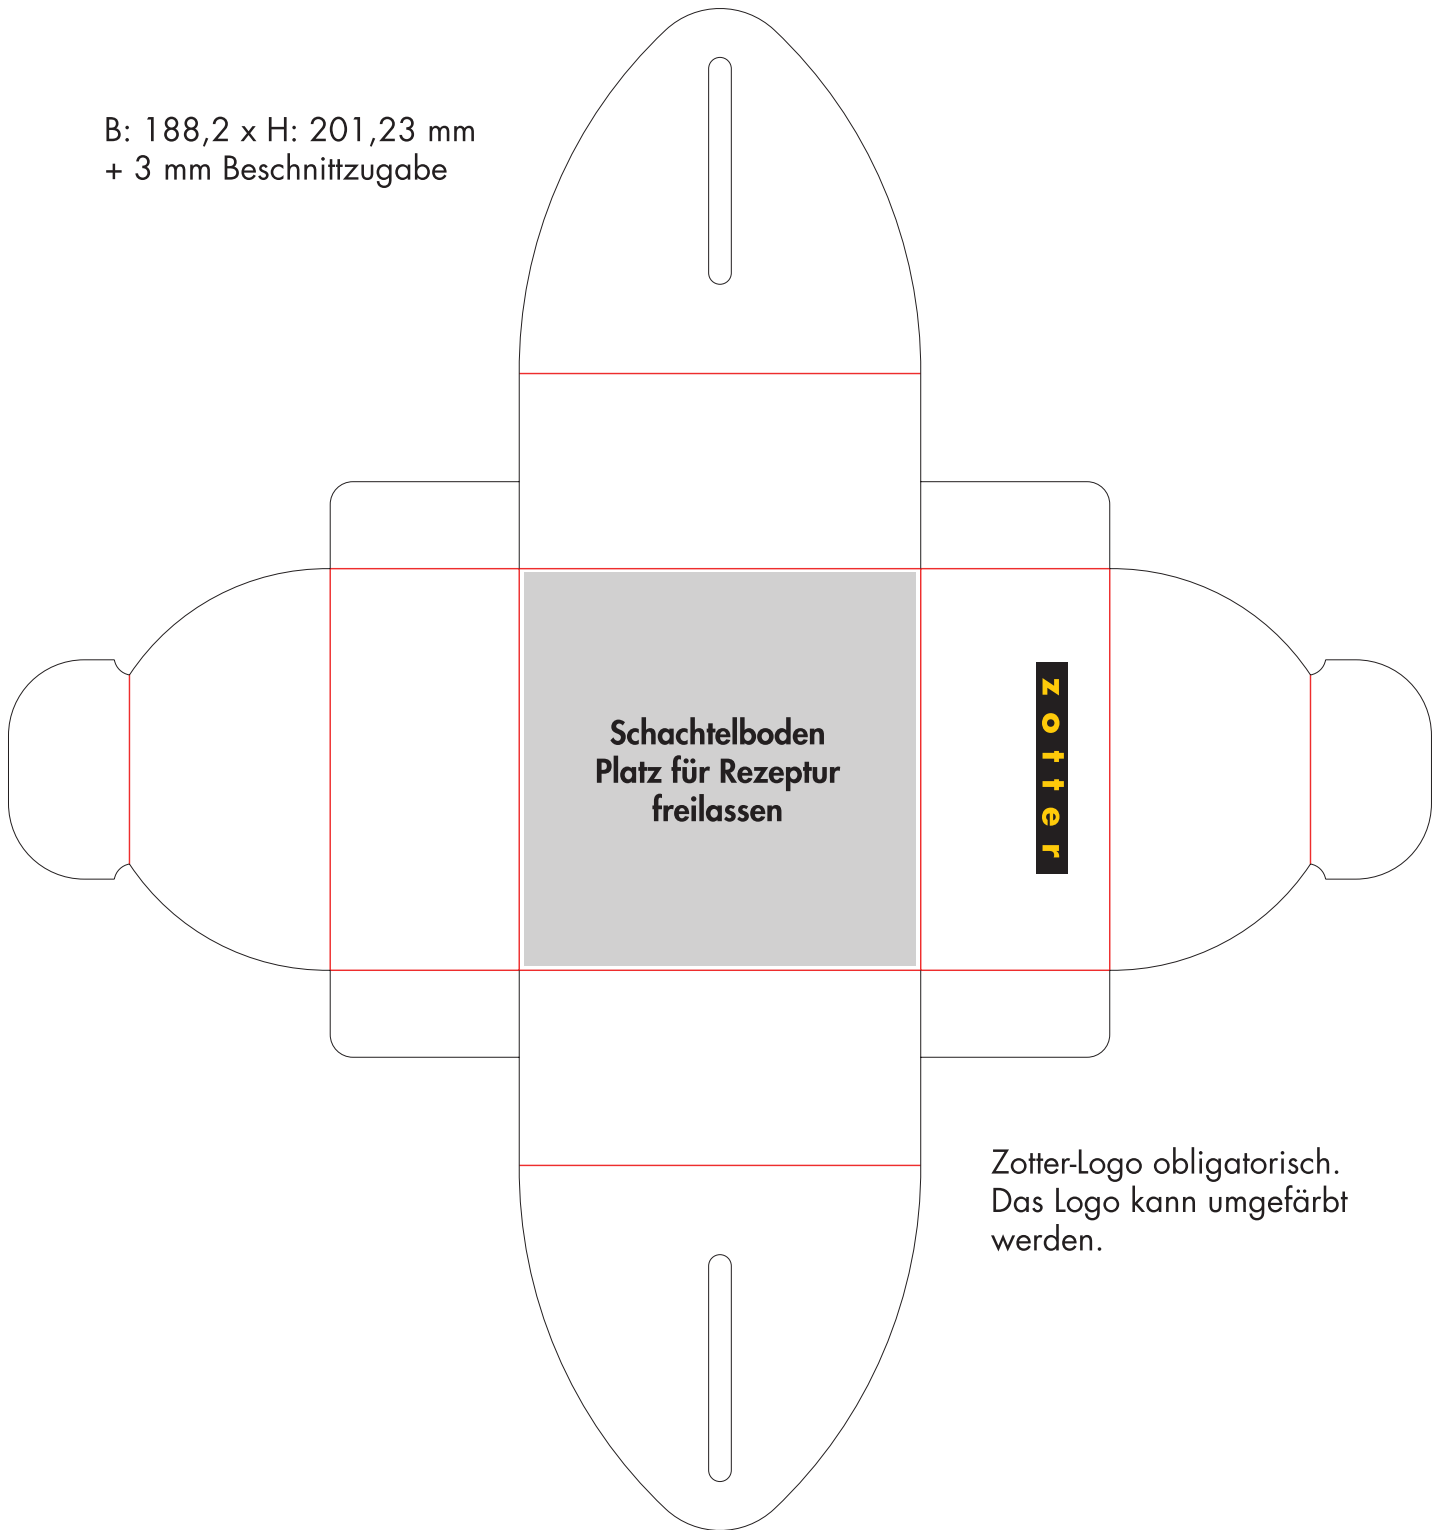

B: 188,2 x H: 201,23 mm
+ 3 mm Beschnittzugabe

**Schachtelboden
Platz für Rezeptur
freilassen**

Zotter

Zotter-Logo obligatorisch.
Das Logo kann umgefärbt
werden.