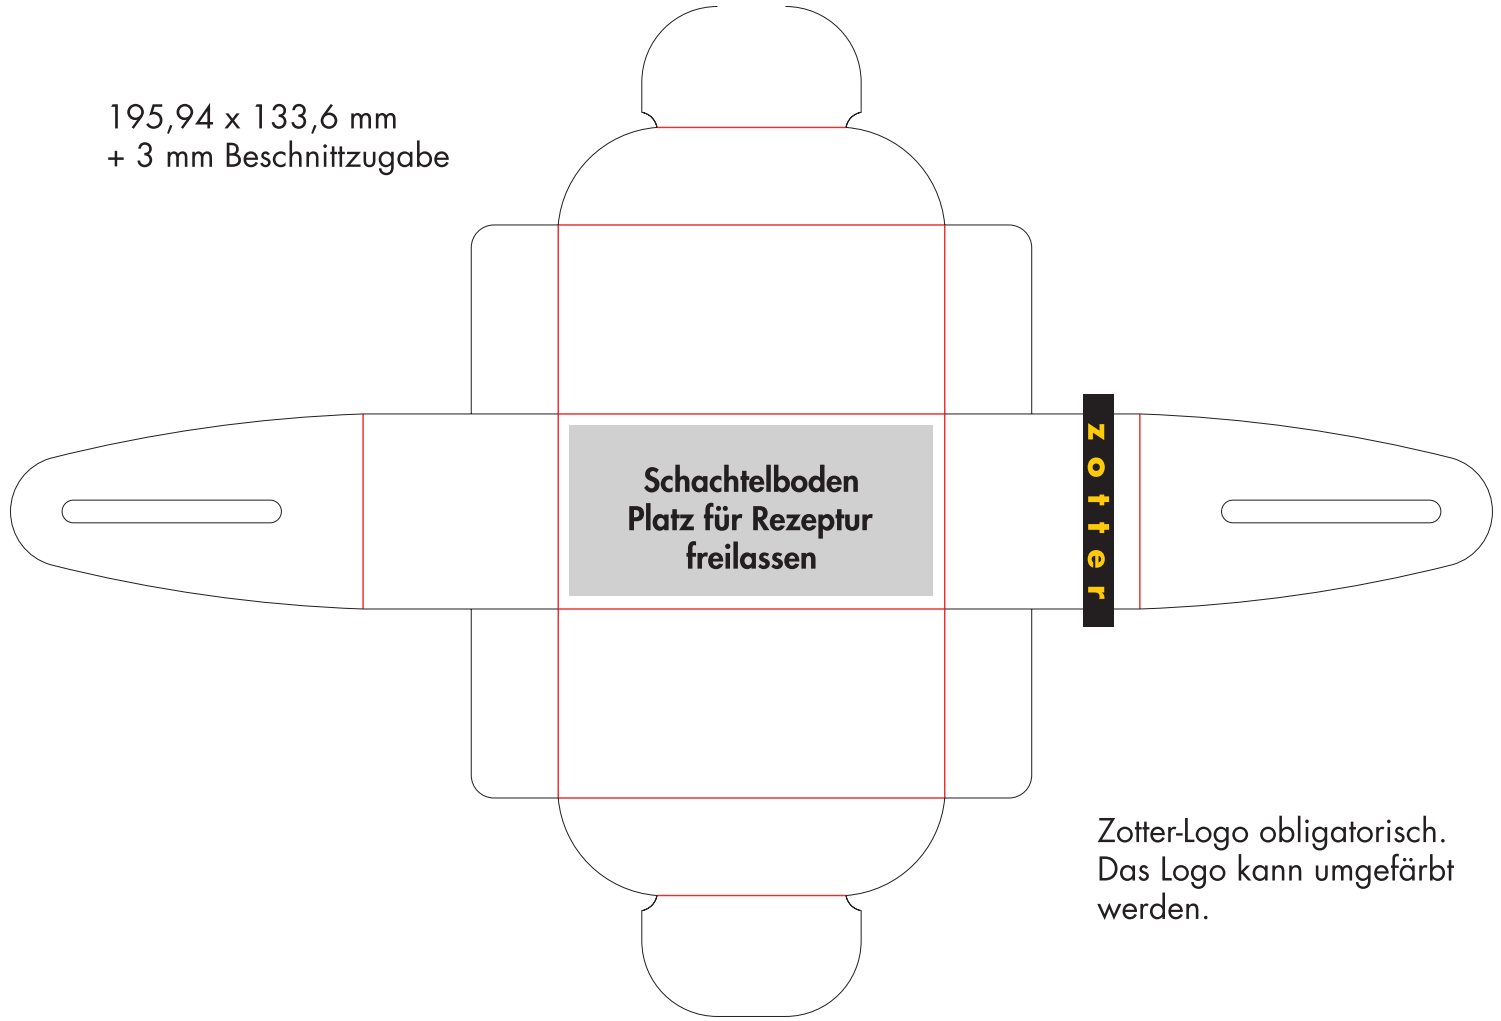

195,94 x 133,6 mm
+ 3 mm Beschnittzugabe

Schachtelboden
Platz für Rezeptur
freilassen

Zotter

Zotter-Logo obligatorisch.
Das Logo kann umgefärbt
werden.