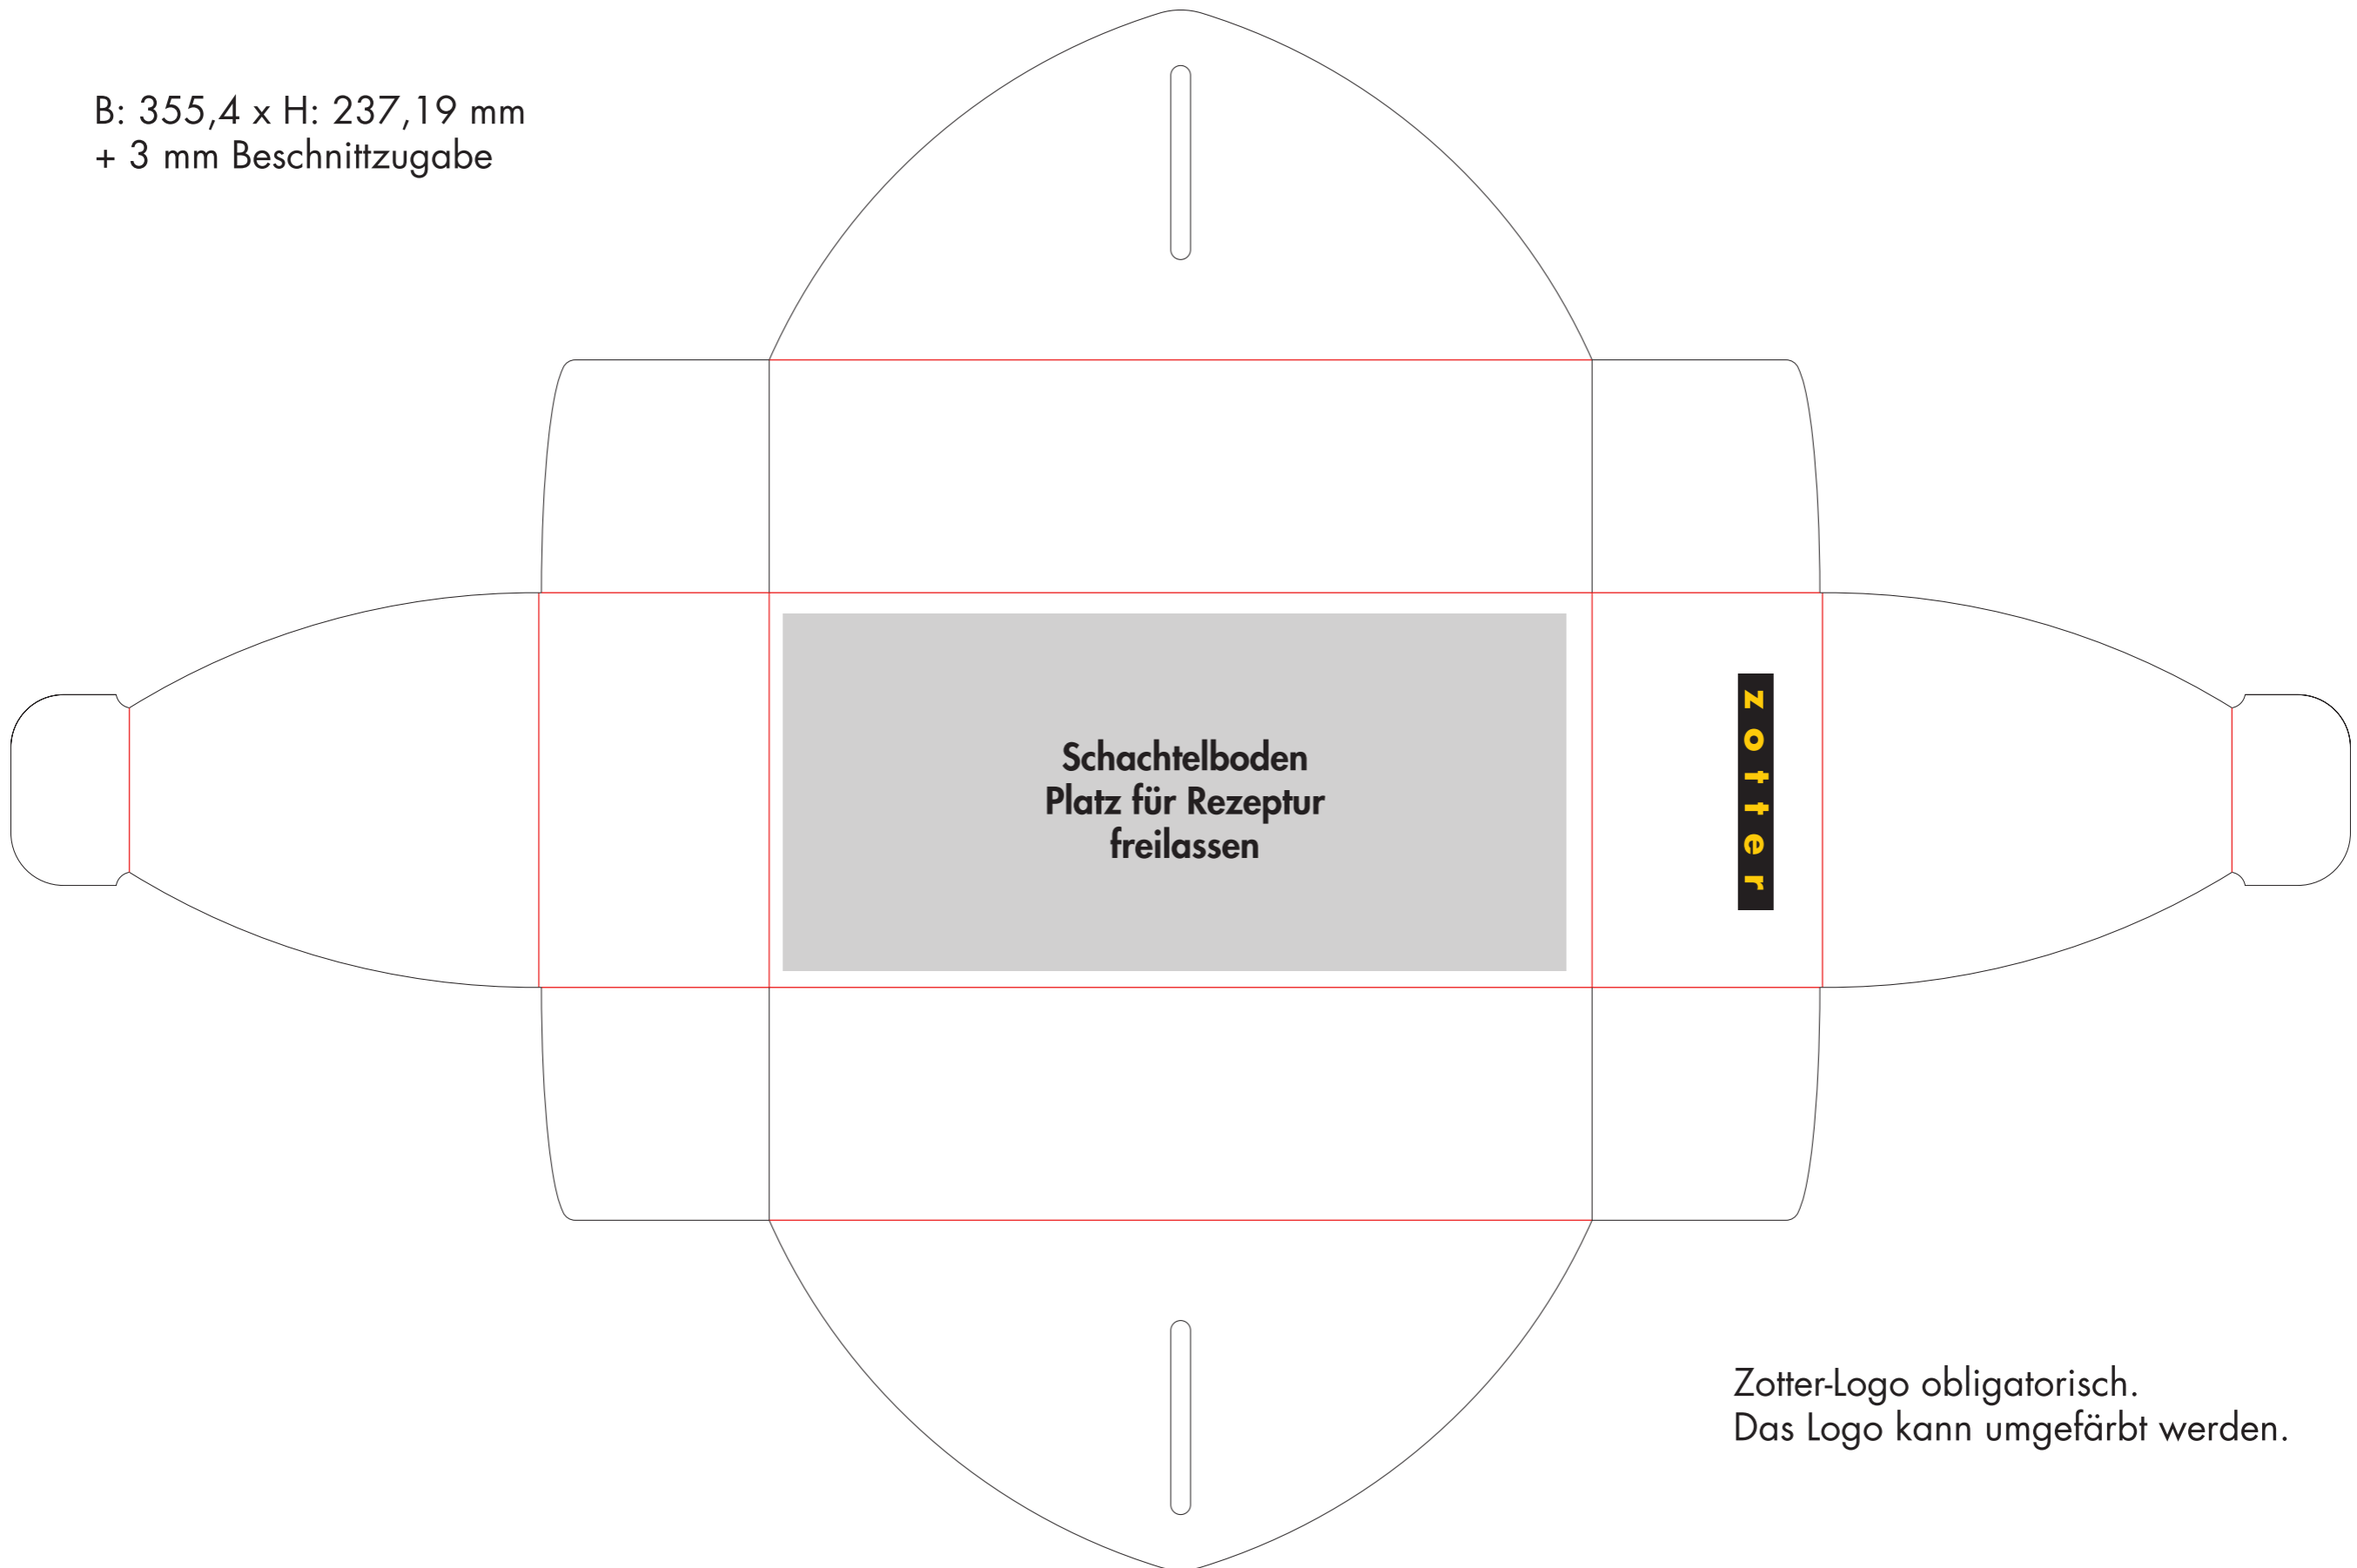

B: 355,4 x H: 237,19 mm
+ 3 mm Beschnittzugabe

Zotter-Logo obligatorisch.
Das Logo kann umgefärbt werden.